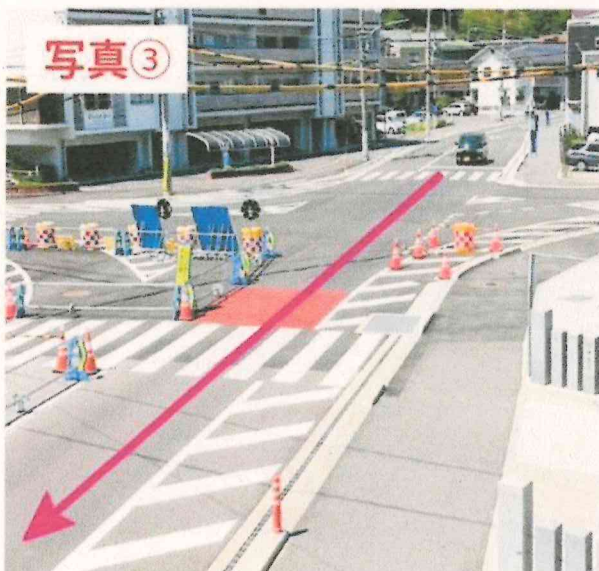

保護者の皆様 地域の皆様

いつも本校の教育活動にご協力ありがとうございます。

1月21日(火)午前10時より、府中南公民館から青崎中に向かう新道路が開通します。桃山2の校外委員さんが作成された資料を添付しています。ご確認ください。

この道路の開通に伴い、この区間はもちろん、他の校区内の道路でも交通量が増えることが予想されます。また、新しい道路の区間には信号機や横断歩道がないので、車がスピードを上げて走行することも予想されます。登下校や放課後や休日に遊びに行く場合なども、横断歩道のないところは横断しないことや左右をよく確認することなど、引き続き交通安全に十分気をつけるよう、ご家庭でもご指導ください。

なお、通学路変更については後日学校よりお知らせさせていただきます。それまでは、今までの通学路を通るようにしてください。

府中南小学校長 倉本 樹

<危険箇所について> 府中南公民館前～青崎中

1月21日 AM10:00 に下記の区間が開通します。それに伴い、府中南公民館前～青崎中の新道路の交通量が増えると予想されます。

府中南公民館前（写真③）からスピードを落とさず、新道路に直進してくる車や自転車がいます。先日の登校指導の時も危険を感じました。横断歩道を渡る際は十分に気をつけてください。